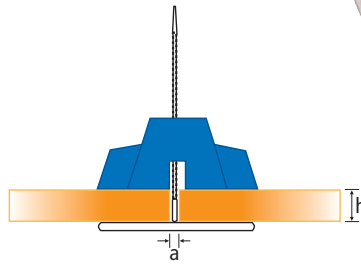

Solucion Autonivelante Self-levelling Solution

Level Kit

Eurobase / Base

Eurocapucha / Cap

Eurocapucha XL / Cap XL

Europistola / Gun

ES EUROSOLUCION AUTONIVELANTE, Solución autonivelante para la colocación de pavimento y revestimiento que proporciona automáticamente un nivelado perfecto. Proporciona juntas homogéneas, evita el movimiento de las baldosas durante el fraguado y optimiza el tiempo de colocación. Gracias al capuchón de larga durabilidad que proporciona la placa metálica que hemos incorporado, se reducen considerablemente los costes de colocación pues este puede ser reutilizado más de 50 veces. Eurocapucha XL para grandes formatos.

EN EUROLEVELLING SYSTEM, Self-levelling solution for laying floors and coatings that automatically provides perfect levelling. It affords even joints, avoids the movement of the tiles during shrinking and optimising the laying time. Thanks to the long-life cap afforded by the metallic plate we have incorporated, there is a considerable reduction in laying costs as the latter may be reused more than 50 times. Eurocap XL for large formats.