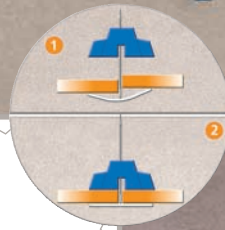

Solucion Autonivelante Self-levelling Solution

Level Kit

Eurobase / Base

Eurocapucha / Cap

Eurocapucha XL / Cap XL

Europistola / Gun

ES EUROSOLUCION AUTONIVELANTE, Solución autonivelante para la colocación de pavimento y revestimiento que proporciona automáticamente un nivelado perfecto. Proporciona juntas homogéneas, evita el movimiento de las baldosas durante el fraguado y optimiza el tiempo de colocación. Gracias al capuchón de larga durabilidad que proporciona la placa metálica que hemos incorporado, se reducen considerablemente los costes de colocación pues este puede ser reutilizado más de 50 veces. Eurocapucha XL para grandes formatos.