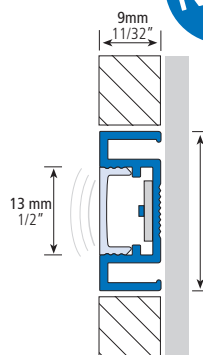

New

⚠ no incluye LED / does not include LED

ES EUROLISTELO LED-301A, Innovador listelo diseñado para ser usado con tecnología LED, que nos proporciona grandes posibilidades en cuanto a iluminación decorativa en baños, cocinas o cualquier estancia acabada con revestimiento. Para destacar, enmarcar e iluminar la superficie de las paredes obteniendo una luz suave y agradable. A destacar su uso en peldaños, nos ilumina la zona de pisada proporcionando un extra de seguridad.

El EUROLISTELO 301A de aluminio anodizado con parte vista de 23 mm, posee un diseño elegante que armoniza en cualquier ambiente. Ha sido desarrollado para proporcionar un agarre perfecto con cualquier tipo de adhesivo, que nos facilitará el poder remover la pantalla de policarbonato blanca traslúcida si es necesario. Para zonas húmedas es aconsejable utilizar LED de protección IP65

ATENCIÓN: no incluye tira LED

EN EUROLISTELO LED-301A, An innovative listello designed to be used with LED technology, which gives us huge possibilities in terms of decorative lighting in bathrooms, kitchens, or any room finished with facing. To highlight, frame, and illuminate the surface of walls for a smooth and pleasant light. Works especially well with steps, lighting the tread surface and providing extra safety. The anodised aluminium EUROLISTELO-301A with 23 mm visible, is elegantly styled to blend into any environment. It has been developed to provide perfect attachment with any kind of adhesive, allowing us to be able to remove the white translucent polycarbonate screen if necessary. It is recommended to use LEDs with IP65 protection for damp areas.

ATTENTION: does not include LED strip

FR EUROLISTELO LED-301A, Ce listel innovant utilise la technologie LED et nous propose plusieurs possibilités en termes d'éclairage décoratif dans les salles de bains, cuisines ou dans n'importe quel endroit doté d'un revêtement. Il met en évidence, encadre et éclaire les surfaces murales, offrant une lumière douce et agréable. Utilisé au niveau des marches, il éclaire nos pas en nous apportant davantage de sécurité. L'EUROLISTELO 301A en aluminium anodisé avec une partie frontale de 23 mm possède un design élégant qui s'adapte à n'importe quelle ambiance. Comme il a été conçu pour avoir une adhérence parfaite à n'importe quel type de colle, nous pourrions ôter facilement l'écran en polycarbonate blanc translucide en cas de besoin. Sur les zones humides, il est conseillé d'utiliser une LED de protection IP65

ATTENTION: La bande LED n'est pas comprise