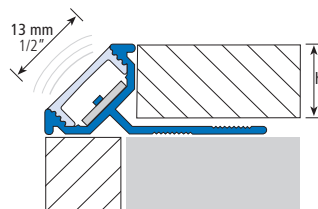

New

⚠ no incluye LED / does not include LED

ES EUROCORNER LED-300A, Perfil destinado a esquinas exteriores en revestimientos cerámicos, tanto en pared como en bancadas o estantes. EUROCORNER de aluminio anodizado para LED, con cubierta extraíble de policarbonato blanca translúcida, que facilita la dispersión y homogeniza la luz. Con el EUROCORNER LED 300 podrá dotar a cualquier espacio de un acabado espectacular, que ilumina la superficie cerámica con una luz ambiental suave y agradable. Con el EUROCORNER LED 300A se abre un gran abanico de posibilidades en cuanto a iluminación decorativa y ambiental en baños, cocinas o cualquier espacio acabado con revestimiento, que proporciona importancia y remarca puntos de las estancias que antes era imposible iluminar.

Para zonas húmedas es aconsejable utilizar LED de protección IP65

ATENCIÓN: no incluye tira LED

EN EUROCORNER LED-300A, A profile designed for use on exterior corners with ceramic claddings, either for walls, benches, or shelves. The anodised aluminium EUROCORNER for LEDs, with a removable white translucent cover, allowing the light to be evenly spread. Using the EUROCORNER LED 300A, any space can be endowed with a spectacular finish, lighting the ceramic surface with a pleasant and gentle ambient light. The EUROCORNER LED 300A opens a huge range of possibilities in terms of decorative and ambient lighting in bathrooms, kitchens, or any space finished with facing, which can lend importance and emphasise points of a room that were previously impossible to light.

It is recommended to use LEDs with IP65 protection for damp areas.

ATTENTION: does not include LED strip

FR EUROCOIN LED-300A, Ce profil a été conçu pour les coins extérieurs des revêtements céramiques, qu'il s'agisse de murs, de plans de travail ou d'étagères. EUROCOIN en aluminium anodisé pour LED possède une protection amovible en polycarbonate blanc translucide qui facilite la dispersion et uniformise la lumière. EUROCOIN LED 300 vous permet de doter n'importe quel espace d'une magnifique finition qui éclaire la surface céramique d'une lumière douce et agréable. EUROCOIN LED 300A vous propose un vaste éventail de possibilités en tant qu'éclairage décoratif des salles de bains, cuisines ou des espaces dotés d'un revêtement. Il met en évidence et encadre les endroits dont l'éclairage ne serait pas possible autrement. Sur les zones humides, il est conseillé d'utiliser une LED de protection IP65

ATTENTION: La bande LED n'est pas comprise