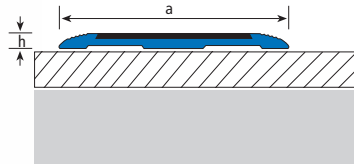

New

(AD) Autoadhesivo /self adhesive

ES EUROPLETINA-297A, Perfil de aluminio autoadhesivo con superficie de pisada de 38 mm y banda antideslizante de 25 mm, que cumple con las normativas de seguridad standard. Se coloca una vez finalizada la obra y puede ser utilizada tanto en interiores como exteriores para señalar y proporcionar seguridad en escalones, zonas de alto tránsito peatonal o rampas.

EN EUROFLAT-297A, Self-adhesive aluminium profile with 38-mm tread surface and a 25-mm anti-slip band, complying with standard safety regulations. It is installed when work has finished and can be used both inside and outside to mark and provide safety for steps, pedestrian transit areas, or ramps.

FR EUROPLATINE-297A, Ce profil en aluminium autoadhésif ayant une surface de marche de 38 mm et une bande antidérapante de 25 mm, respecte les standards de sécurité. Il se pose à la fin des travaux et peut être utilisé aussi bien à l'intérieur qu'à l'extérieur. Il garantit la sécurité des escaliers, des zones à grande affluence piétonne et des rampes.

DE EUROPLATINE-297A, Dieses selbstklebende Aluminiumprofil mit einer Trittfläche von 38 mm und einem rutschfesten Band von 25 mm erfüllt alle Standardanforderungen, die anhand der geltenden Vorschriften bezüglich der Sicherheit gestellt werden. Es kann nach Abschluss der Bauarbeiten aufgeklebt und sowohl in Innen- als auch in Außenbereichen zur Sicherheitskennzeichnung von Stufen, höher gelegenen Durchgangsbereichen oder Rampen eingesetzt werden.