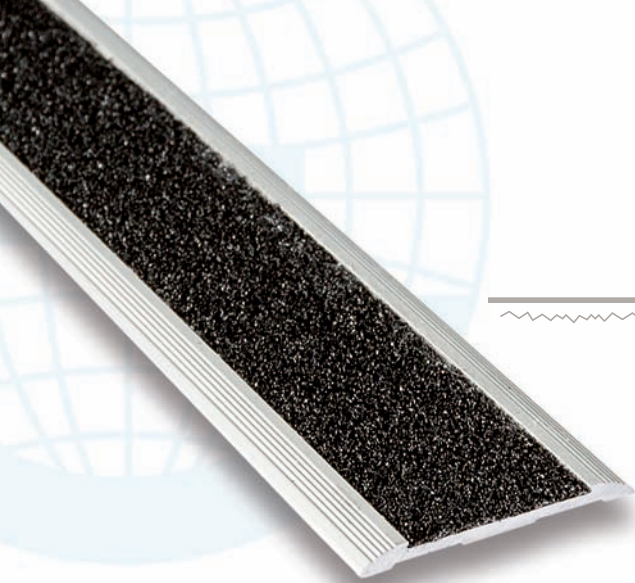

New

(AD) Autoadhesivo /self adhesive

ES EUROPLETINA-297A, Perfil de aluminio autoadhesivo con superficie de pisada de 38 mm y banda antideslizante de 25 mm, que cumple con las normativas de seguridad standard. Se coloca una vez finalizada la obra y puede ser utilizada tanto en interiores como exteriores para señalar y proporcionar seguridad en escalones, zonas de alto tránsito peatonal o rampas.

EN EUROFLAT-297A, Self-adhesive aluminium profile with 38-mm tread surface and a 25-mm anti-slip band, complying with standard safety regulations. It is installed when work has finished and can be used both inside and outside to mark and provide safety for steps, pedestrian transit areas, or ramps.

FR EUROPLATINE-297A, Ce profil en aluminium autoadhésif ayant une surface de marche de 38 mm et une bande antidérapante de 25 mm, respecte les standards de sécurité. Il se pose à la fin des travaux et peut être utilisé aussi bien à l'intérieur qu'à l'extérieur. Il garantit la sécurité des escaliers, des zones à grande affluence piétonne et des rampes.

DE EUROPLATINE-297A, Dieses selbstklebende Aluminiumprofil mit einer Trittfläche von 38 mm und einem rutschfesten Band von 25 mm erfüllt alle Standardanforderungen, die anhand der geltenden Vorschriften bezüglich der Sicherheit gestellt werden. Es kann nach Abschluss der Bauarbeiten aufgeklebt und sowohl in Innen- als auch in Außenbereichen zur Sicherheitskennzeichnung von Stufen, höher gelegenen Durchgangsbereichen oder Rampen eingesetzt werden.